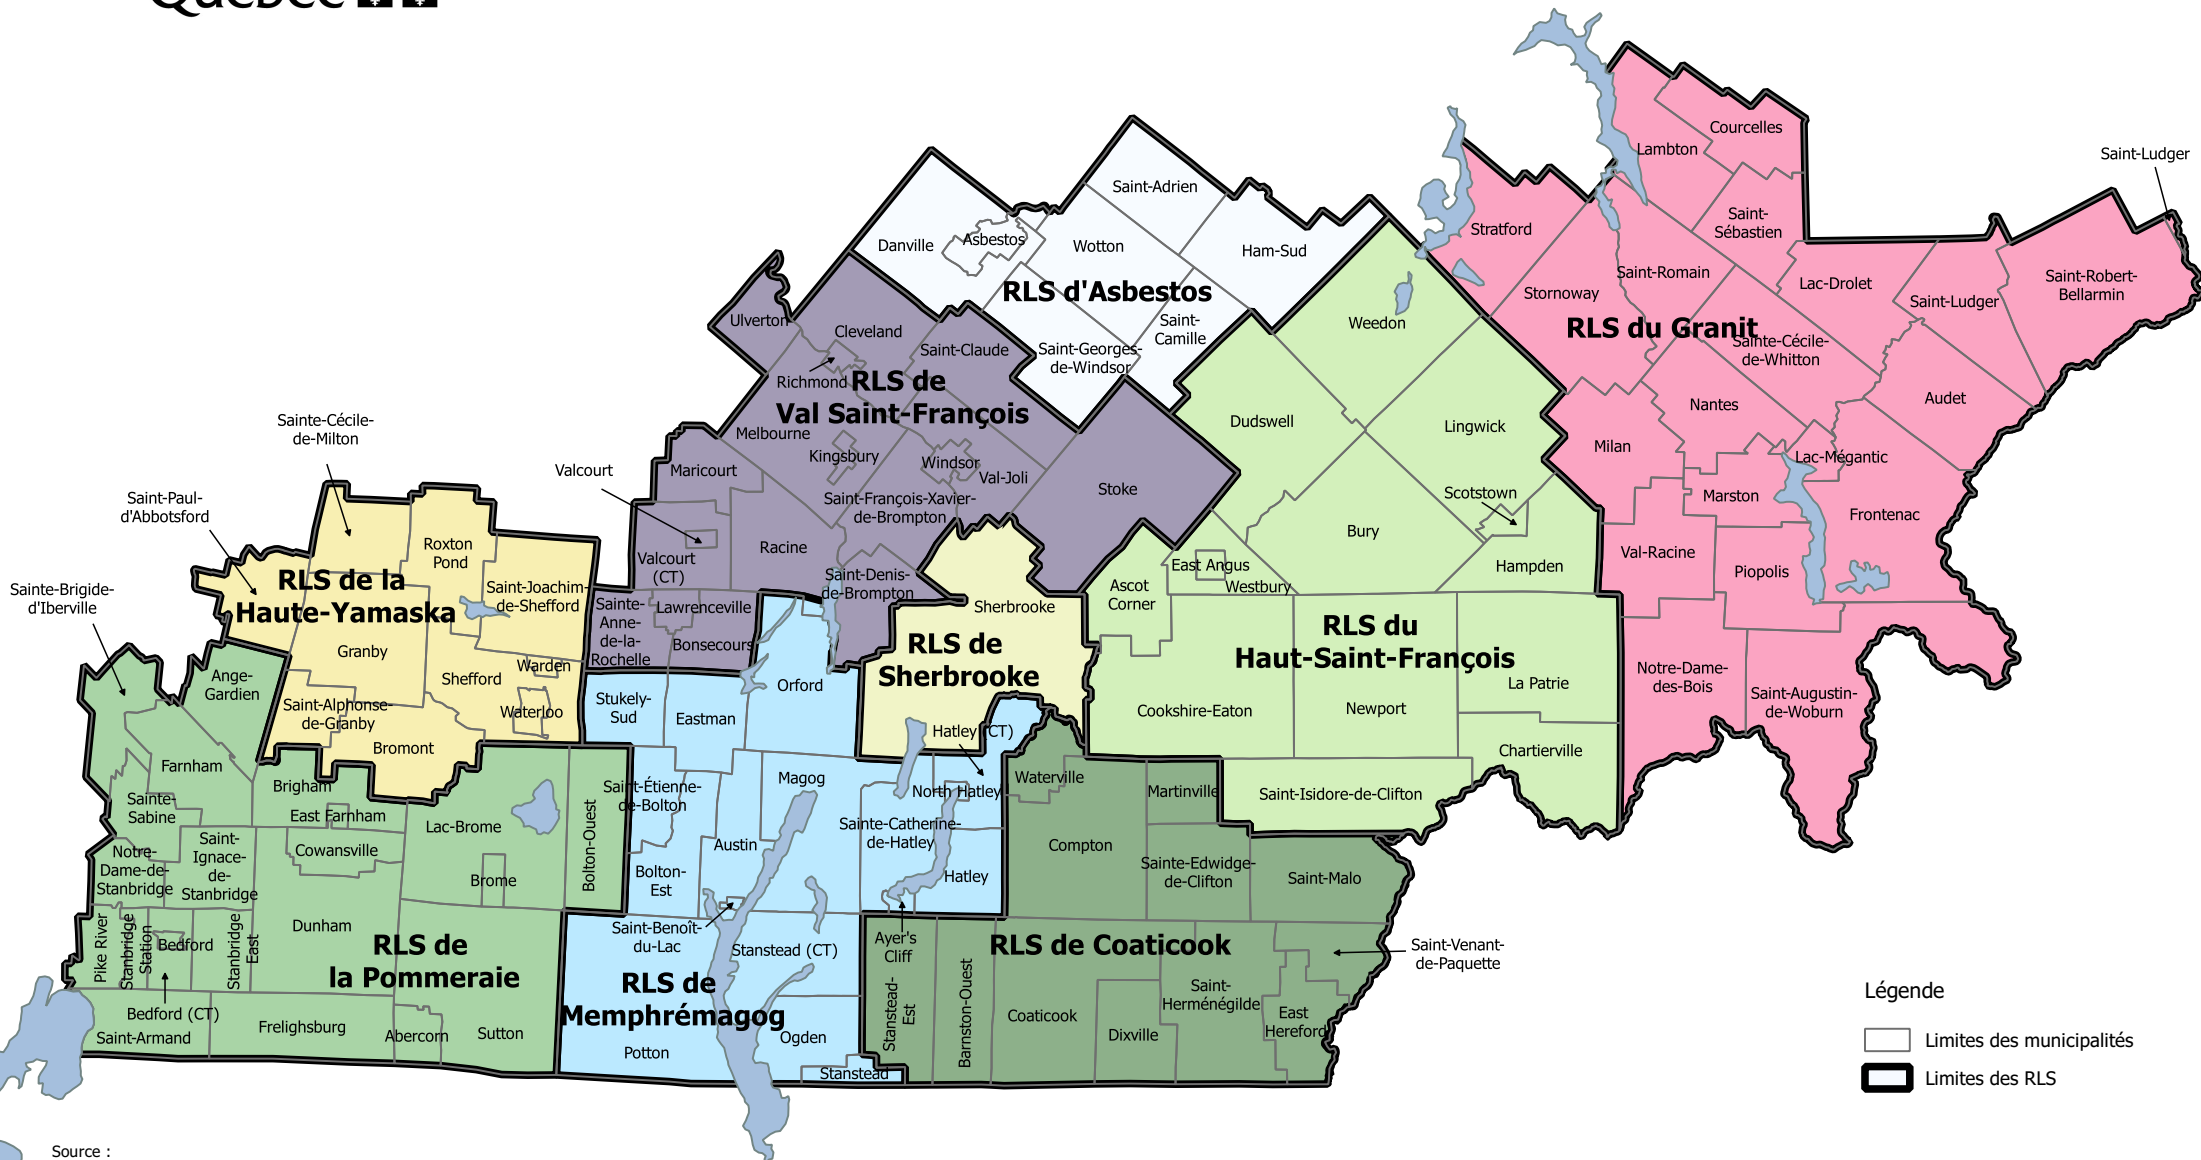

Municipalités et territoires des réseaux locaux de services (RLS) du CIUSSS de l'Estrie - CHUS

Légende
 □ Limites des municipalités
 ▭ Limites des RLS

Source :
 Ministère de l'énergie et des ressources naturelles.
 Bases de données géographiques et administratives à
 l'échelle de 1/1 000 000 [ressource électronique],
 mises à jour en mai 2012, disponibles à l'adresse :
<http://www.mern.gouv.qc.ca/territoire/portrait/portrait donnees-mille.jsp>.