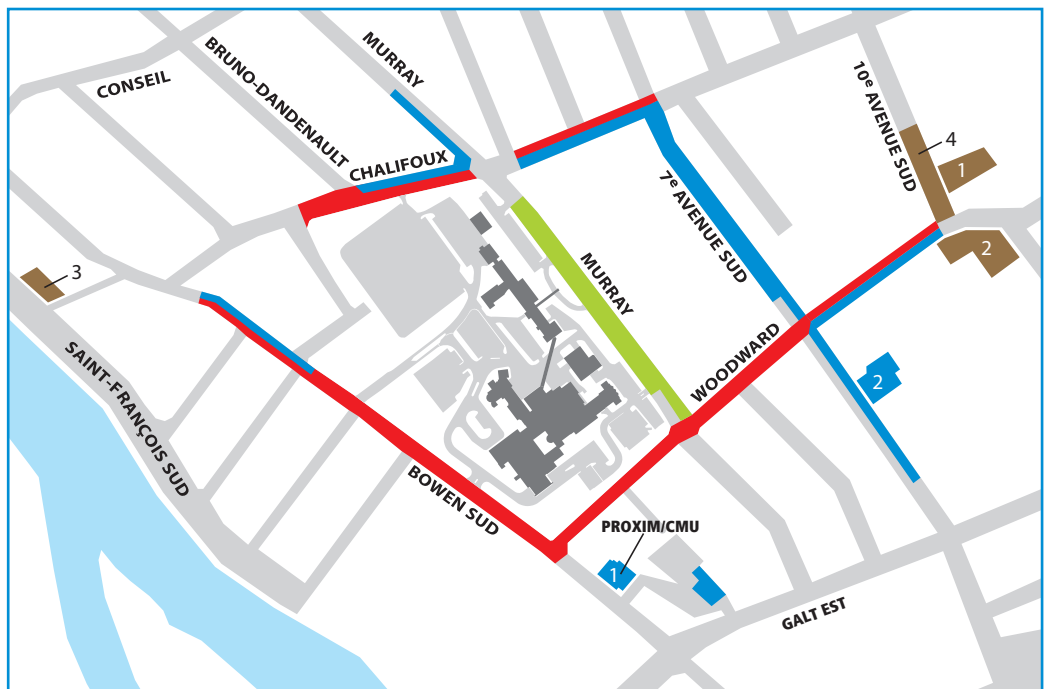

# ALLOCATION DES AIRES DE STATIONNEMENT PAR TYPE DE PERMIS À L'HÔTEL-DIEU DE SHERBROOKE

- GÉNÉRAL
- PROXIMITÉ
- USAGERS, VISITEURS ET BÉNÉVOLES
- 🚲 ABRI À VÉLOS
- C COMMUNAUTO
- ⚡ BORNE DE RECHARGE

Vignettes de stationnement réservé aux résidences des étudiants (R) et général (G) acceptées dans les zones SP entre 15 h 30 et 8 h 30.

# AIRES DE STATIONNEMENT À L'EXTÉRIEUR DES TERRAINS À L'HÔTEL-DIEU DE SHERBROOKE

- GÉNÉRAL
  - 1 - Espaces dans le stationnement de la pharmacie PROXIM sur Bowen Sud (sur le plateau)
  - 2 - Blue Mountain (Woodward) - 36 cases
- PROXIMITÉ
- ALTERNATIF
  - 1 - Édifice de la Fondation du CHUS (extérieur)
  - 2 - Blue Mountain (Woodward) - 48 cases
  - 3 - Saint-François Sud
  - 4 - 10<sup>e</sup> Avenue Sud, entre Chalifoux et Woodward - 30 cases
- STATIONNEMENT LIMITÉ À DEUX HEURES, INTERDIT OU HORODATEURS

Vignettes de stationnement réservé aux résidences des étudiants (R) et général (G) acceptées dans les zones SP entre 15 h 30 et 8 h 30.

Centre intégré  
universitaire de santé  
et de services sociaux  
de l'Estrie – Centre  
hospitalier universitaire  
de Sherbrooke