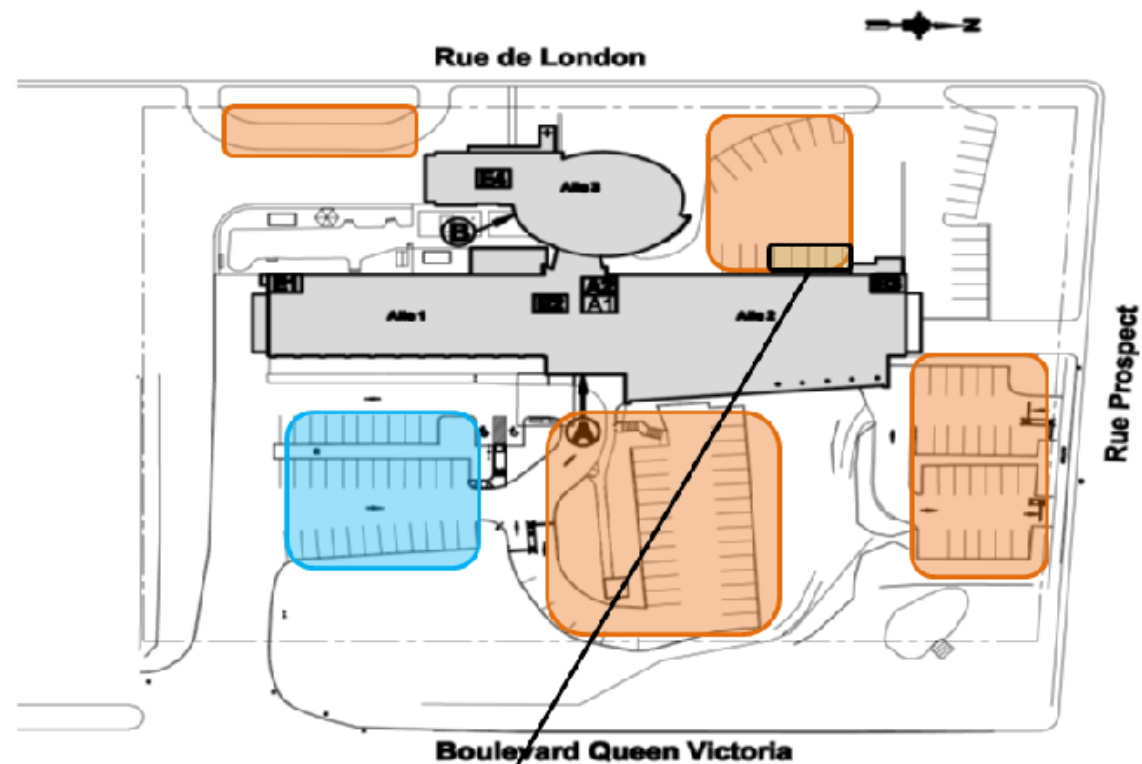

Zones du stationnement – Centre d'hébergement St-Joseph

**Plan à titre indicatif seulement.
Respectez la signalisation en tout temps.**

Légende

Bleu : Espaces pour les visiteurs

Orange : Espaces pour les vignettes G, R et E

	Centre d'hébergement St-Joseph	Titre du Croquis: Plan de stationnement et localisation	
		Mise à jour: Janvier 2012 J. Bégin	Echelle: Aucune
Numéro de lot : 1-048-200		Service aménagements et projets Direction des ressources matérielles et financières	